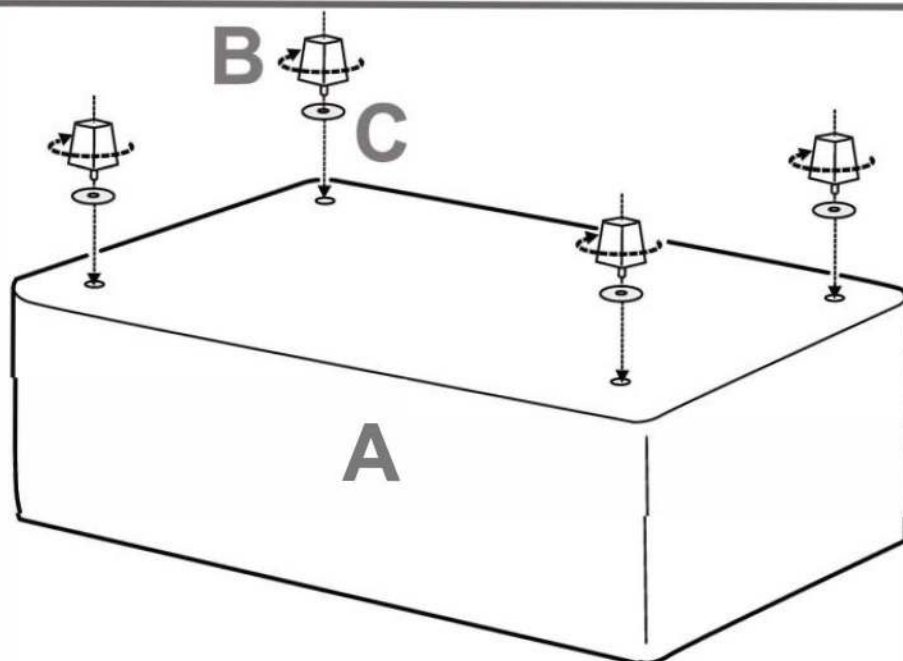

LOBERON

COMING HOME

A×1

B×4

80×80mm

C×4

φ50

φ50mm

1

2